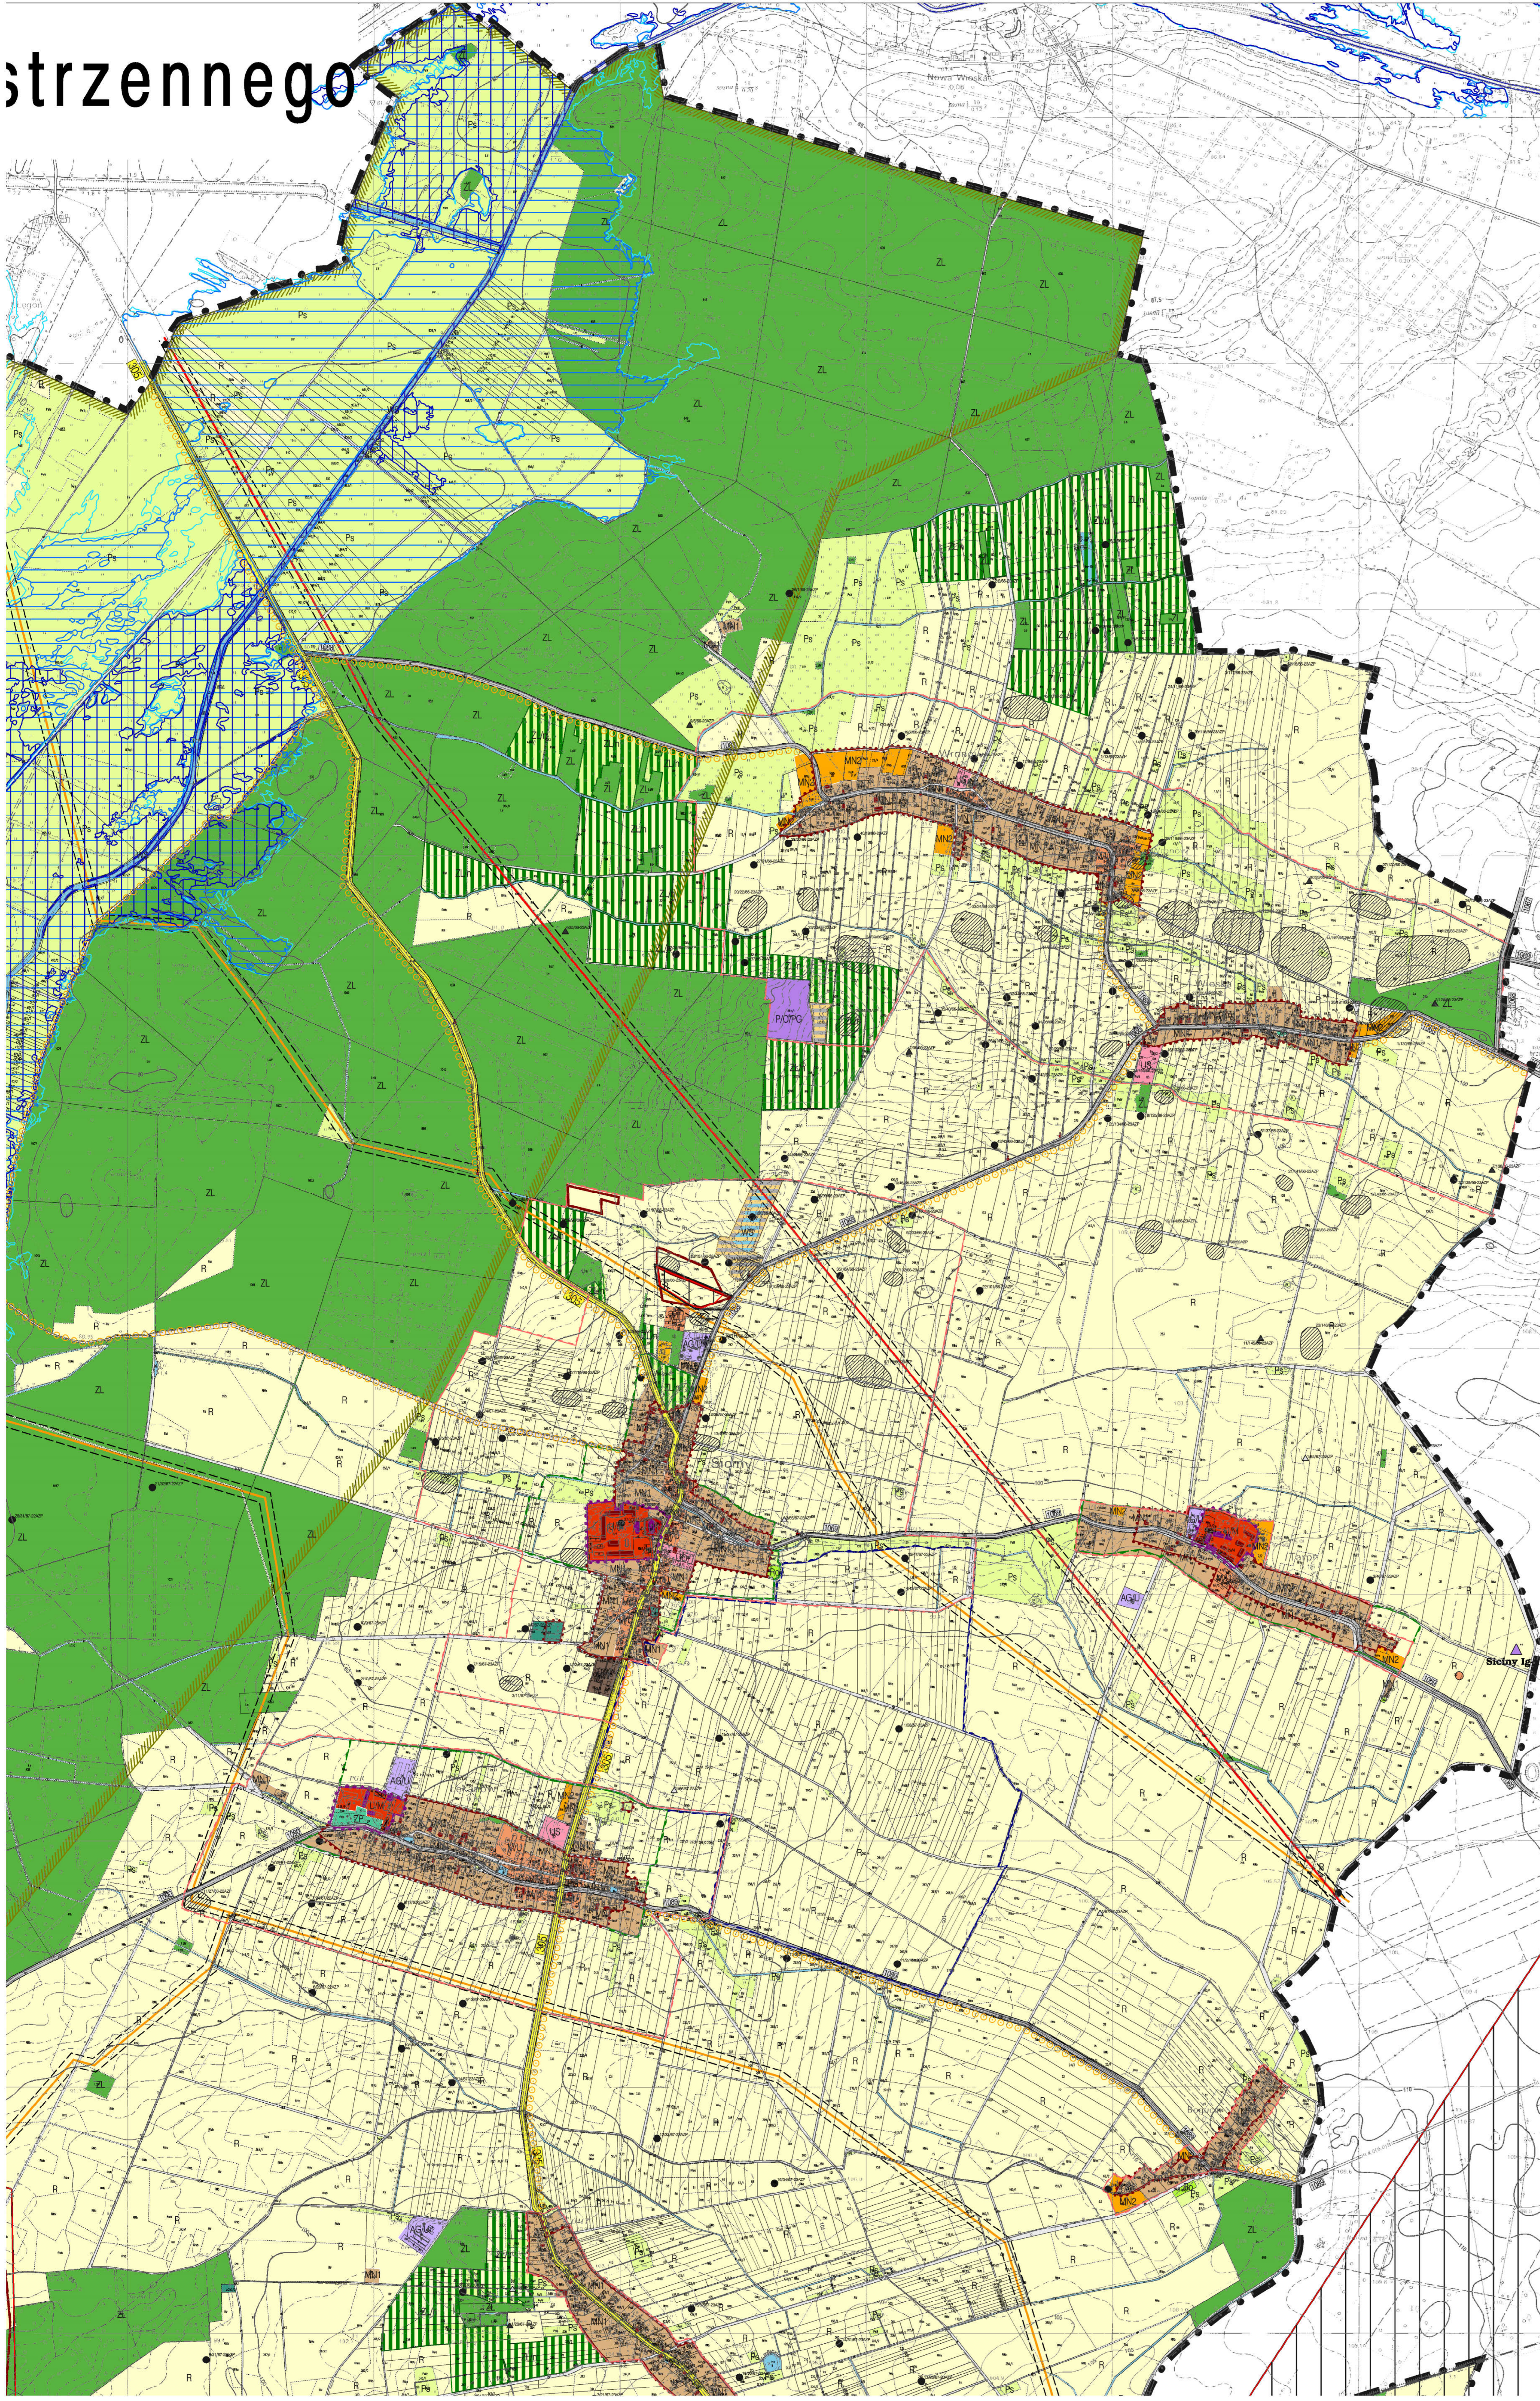

strzennego

**LEGENDA:**

**OZNACZENIA OGÓLNE:**

- Granica gminy Niechlów

**PLANOWANE KIERUNKI ZAGOSPODAROWANIA TERENÓW:**

MN1	Tereny zabudowy mieszkaniowej jednorodzinnej, zagrodowej i agroturystycznej z uzupełniającą funkcją usług handlu, gastronomii i rzemiosła
MN2	Tereny zabudowy mieszkaniowej jednorodzinnej, zagrodowej i agroturystycznej z uzupełniającą funkcją usług handlu i gastronomii
MW	Tereny zabudowy mieszkaniowej wielorodzinnej
MW/U	Tereny zabudowy mieszkaniowej wielorodzinnej z usługami
MU	Tereny zabudowy mieszkaniowo-usługowej
M/U	Tereny zabudowy mieszkaniowej i usługowej
U	Tereny zabudowy usługowej
U/M	Tereny zabudowy usługowej z dopuszczeniem mieszkaniówki
U/ZP	Tereny zabudowy usługowej z zielenią parkową
UA	Tereny zabudowy usług administracji
UK	Tereny zabudowy usług kultury (zabudowa sakralna - kościoły oraz plebanie)
UZ	Tereny zabudowy usług zdrowia
UO	Tereny zabudowy usług oświaty - szkoły
US	Tereny zabudowy usług sportu - boiska, place zabaw
UT	Tereny zabudowy usług turystyki
UT/US	Tereny zabudowy usług turystyki wraz z usługami sportu
UT/W	Tereny usług turystyki wraz z terenami otwartych zbiorników wodnych
R	Tereny rolnicze - rola
Ps	Tereny rolnicze - pastwiska i łąki
Ro	Tereny rolnicze - tereny ogrodnicze i sadownicze
N, Tr	Tereny nieużytków, oraz tereny różne
WS	Tereny wód powierzchniowych śródlądowych
AG/U	Tereny zabudowy aktywności gospodarczej i usług oraz tereny związane z produkcją rolną, bazy produktów, płodów rolnych i maszyn
PG	Tereny przemysłowe związane z eksploatacją gazu ziemnego
P/O/PG	Tereny składowiska powierzchniowych odpadów pochodzących z eksploatacji gazu ziemnego
ZL	Tereny lasów
ZL/US	Tereny zieleni leśnej wraz z terenowymi usługami sportu
ZL/R	Tereny dolesień
ZP	Tereny zieleni parkowej i urządzonej
ZP/US	Tereny zieleni parkowej i urządzonej wraz z terenowymi usługami sportu
ZC	Tereny zieleni cmentarnej (cmentarze)