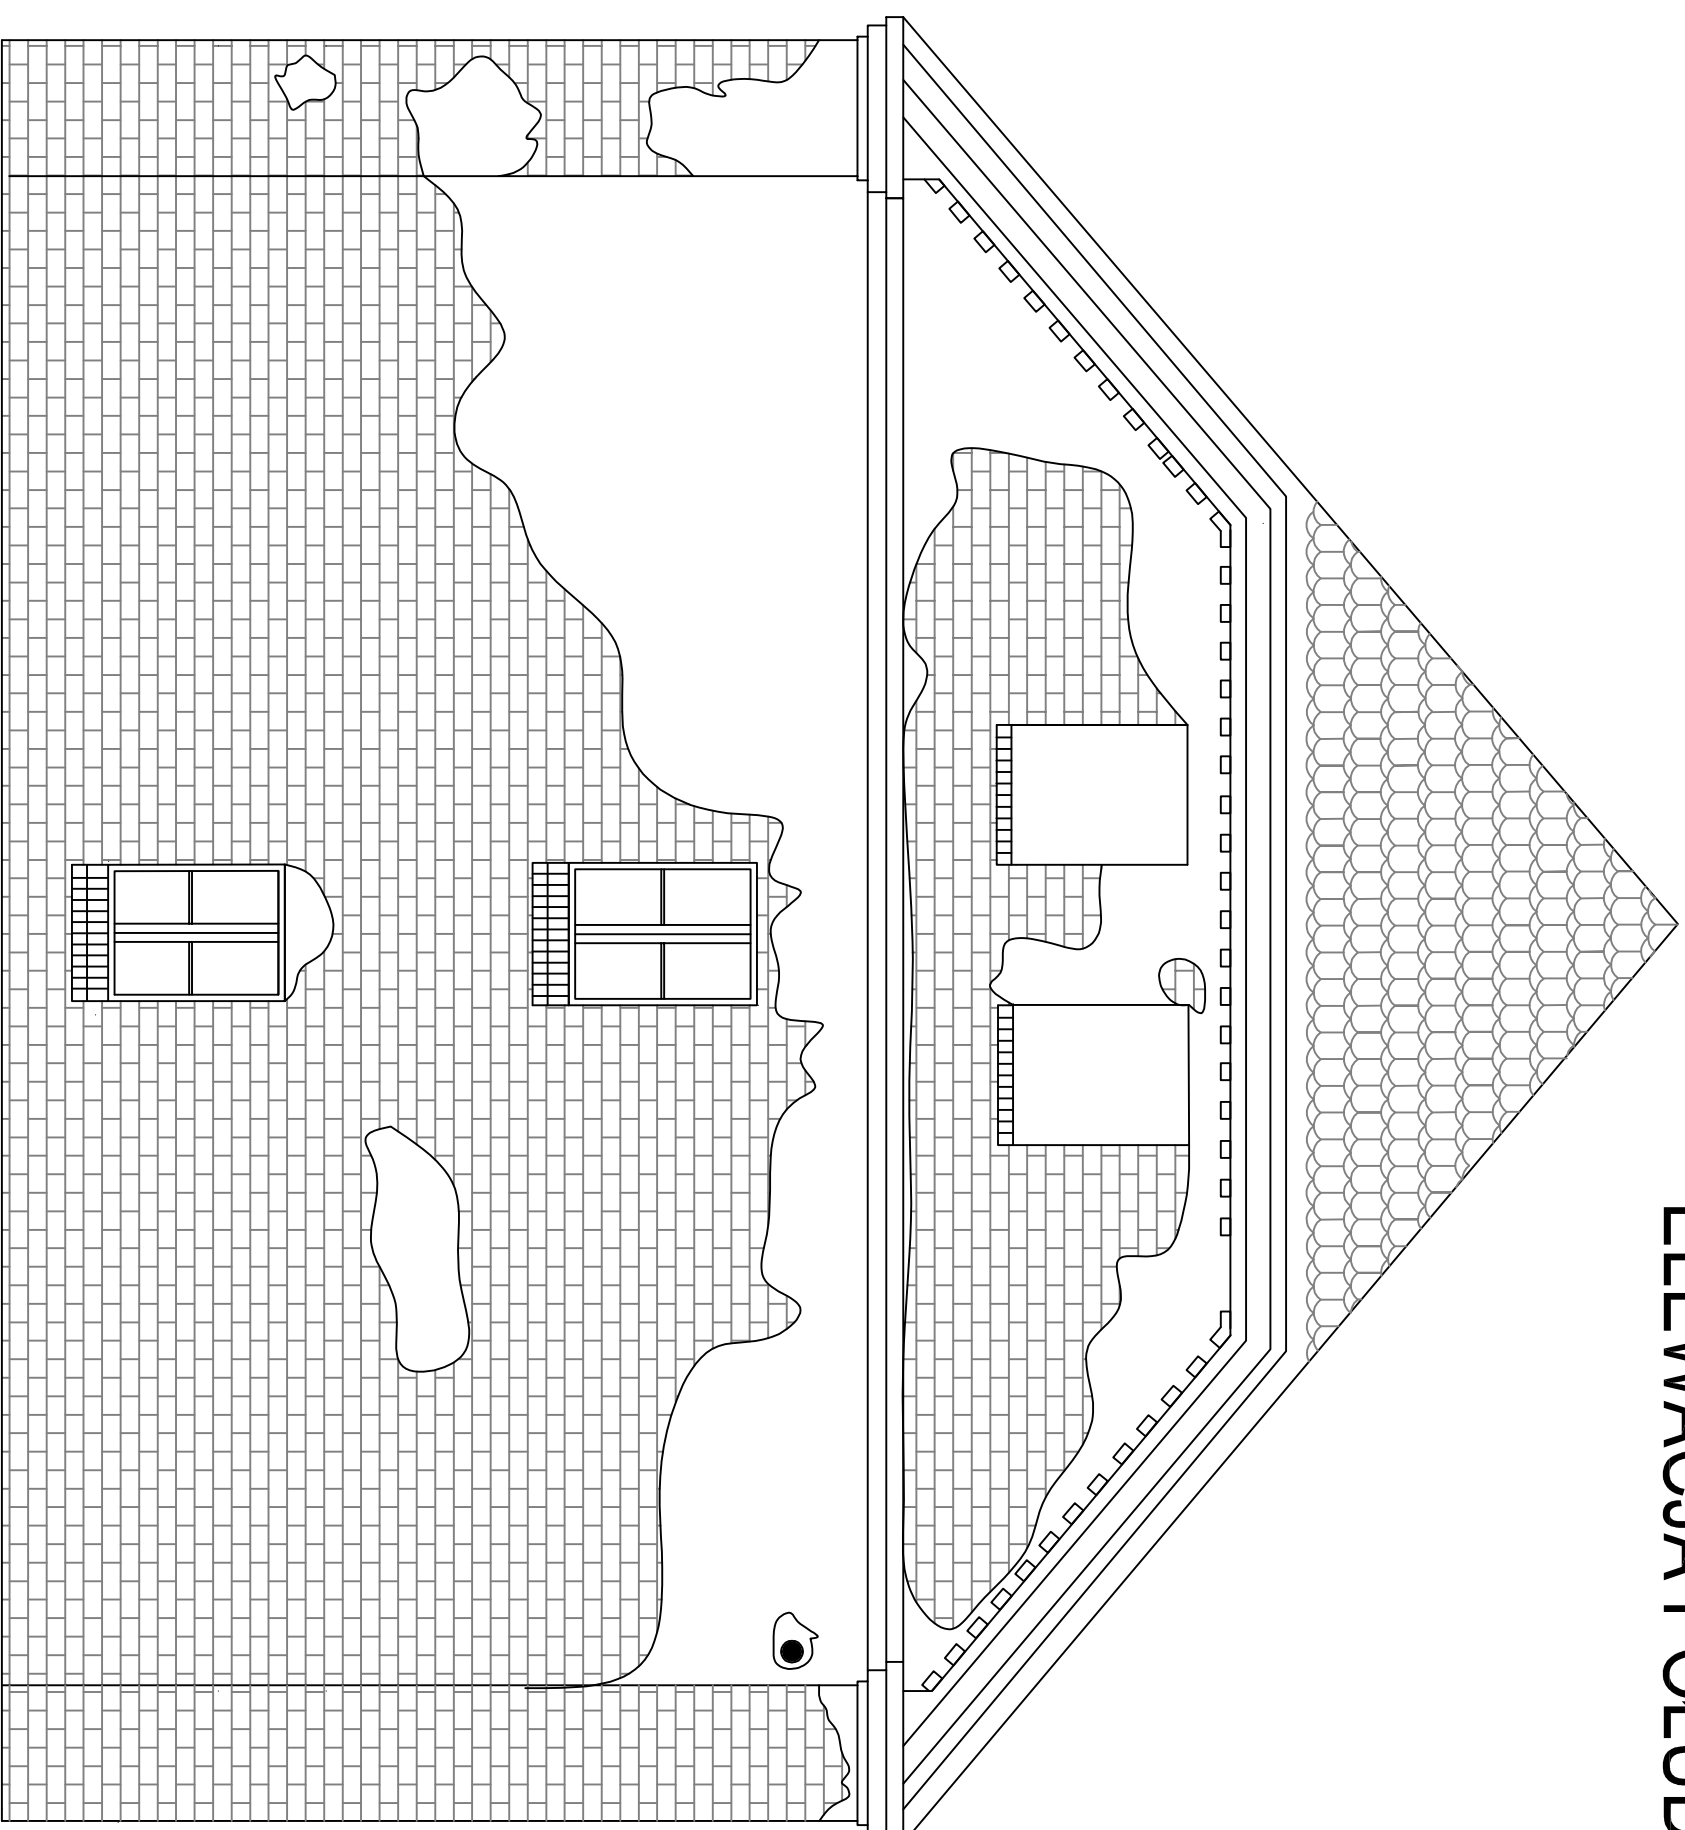

ELEWACJA POŁUDNIOWA

SICINY 74

DZ. NR: 897/3

56-215 NIECHLÓW

SKALA 1:50