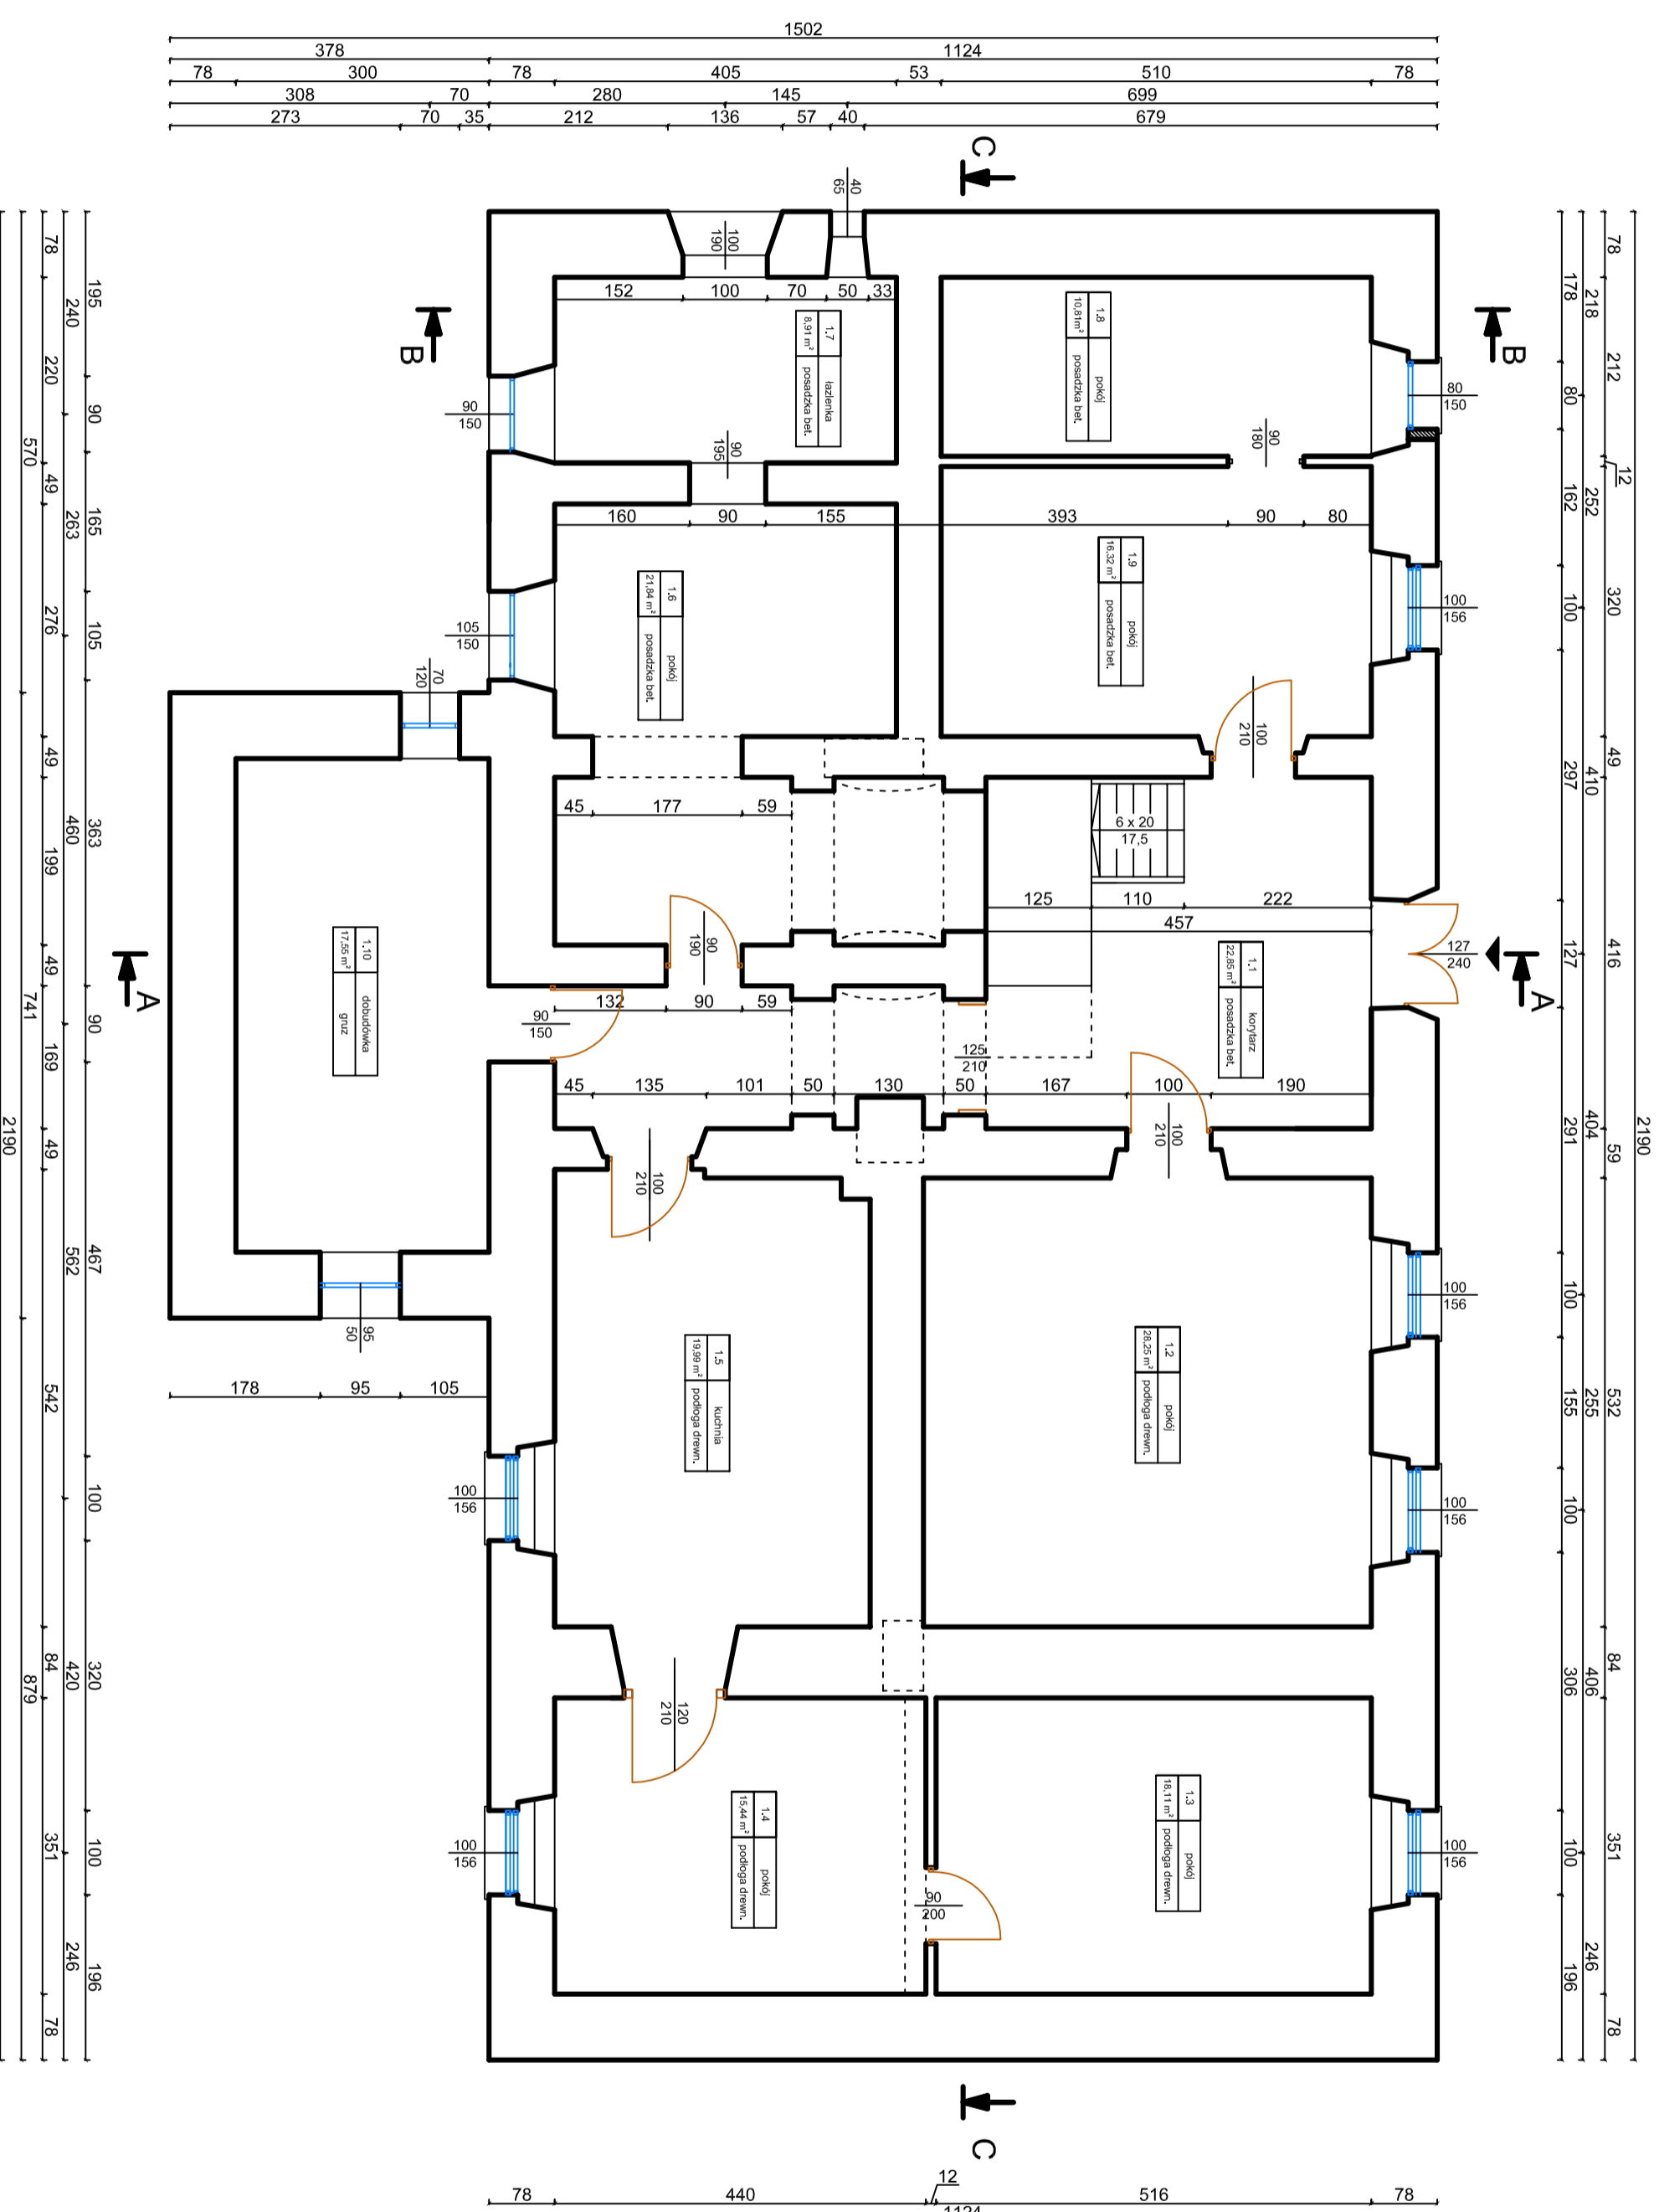

RZUT PARTERU

Siciny 78, dz. nr 897/7, 56-215 Niechlów
SKALA 1:75