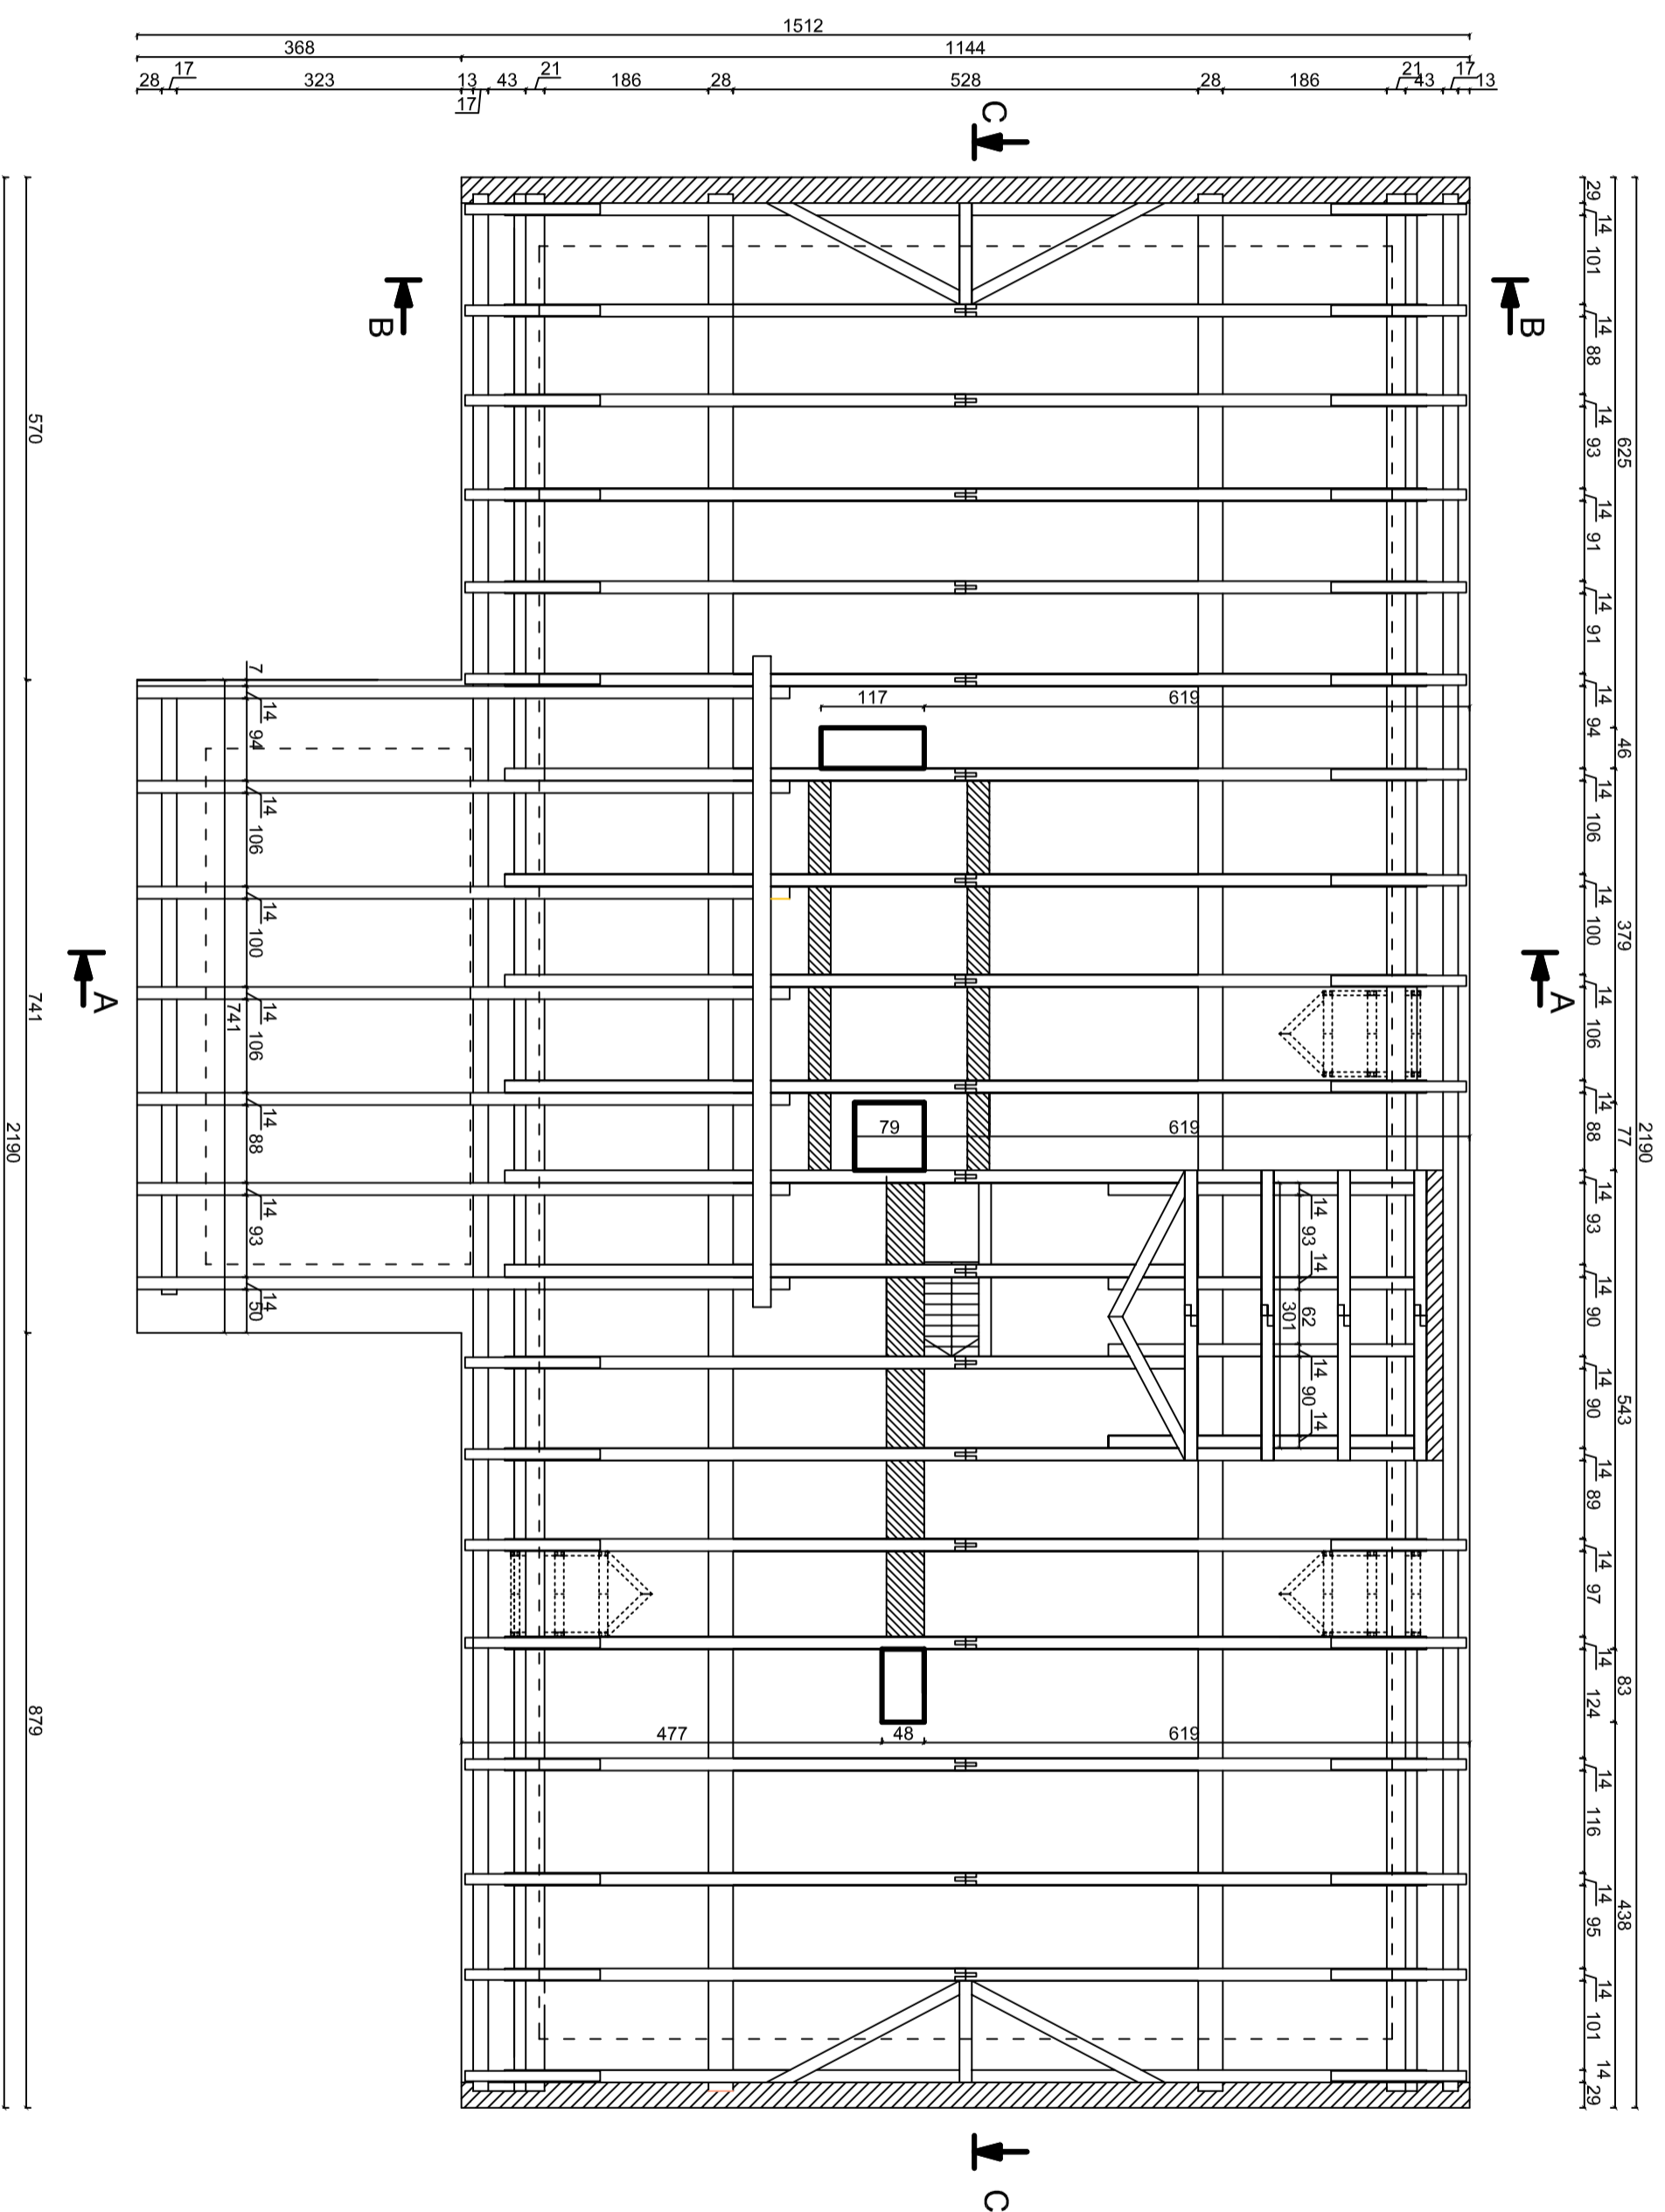

# RZUT WIĘŻBY DACHOWEJ

Siciny 78, dz. nr 897/7, 56-215 Niechlów  
SKALA 1:75