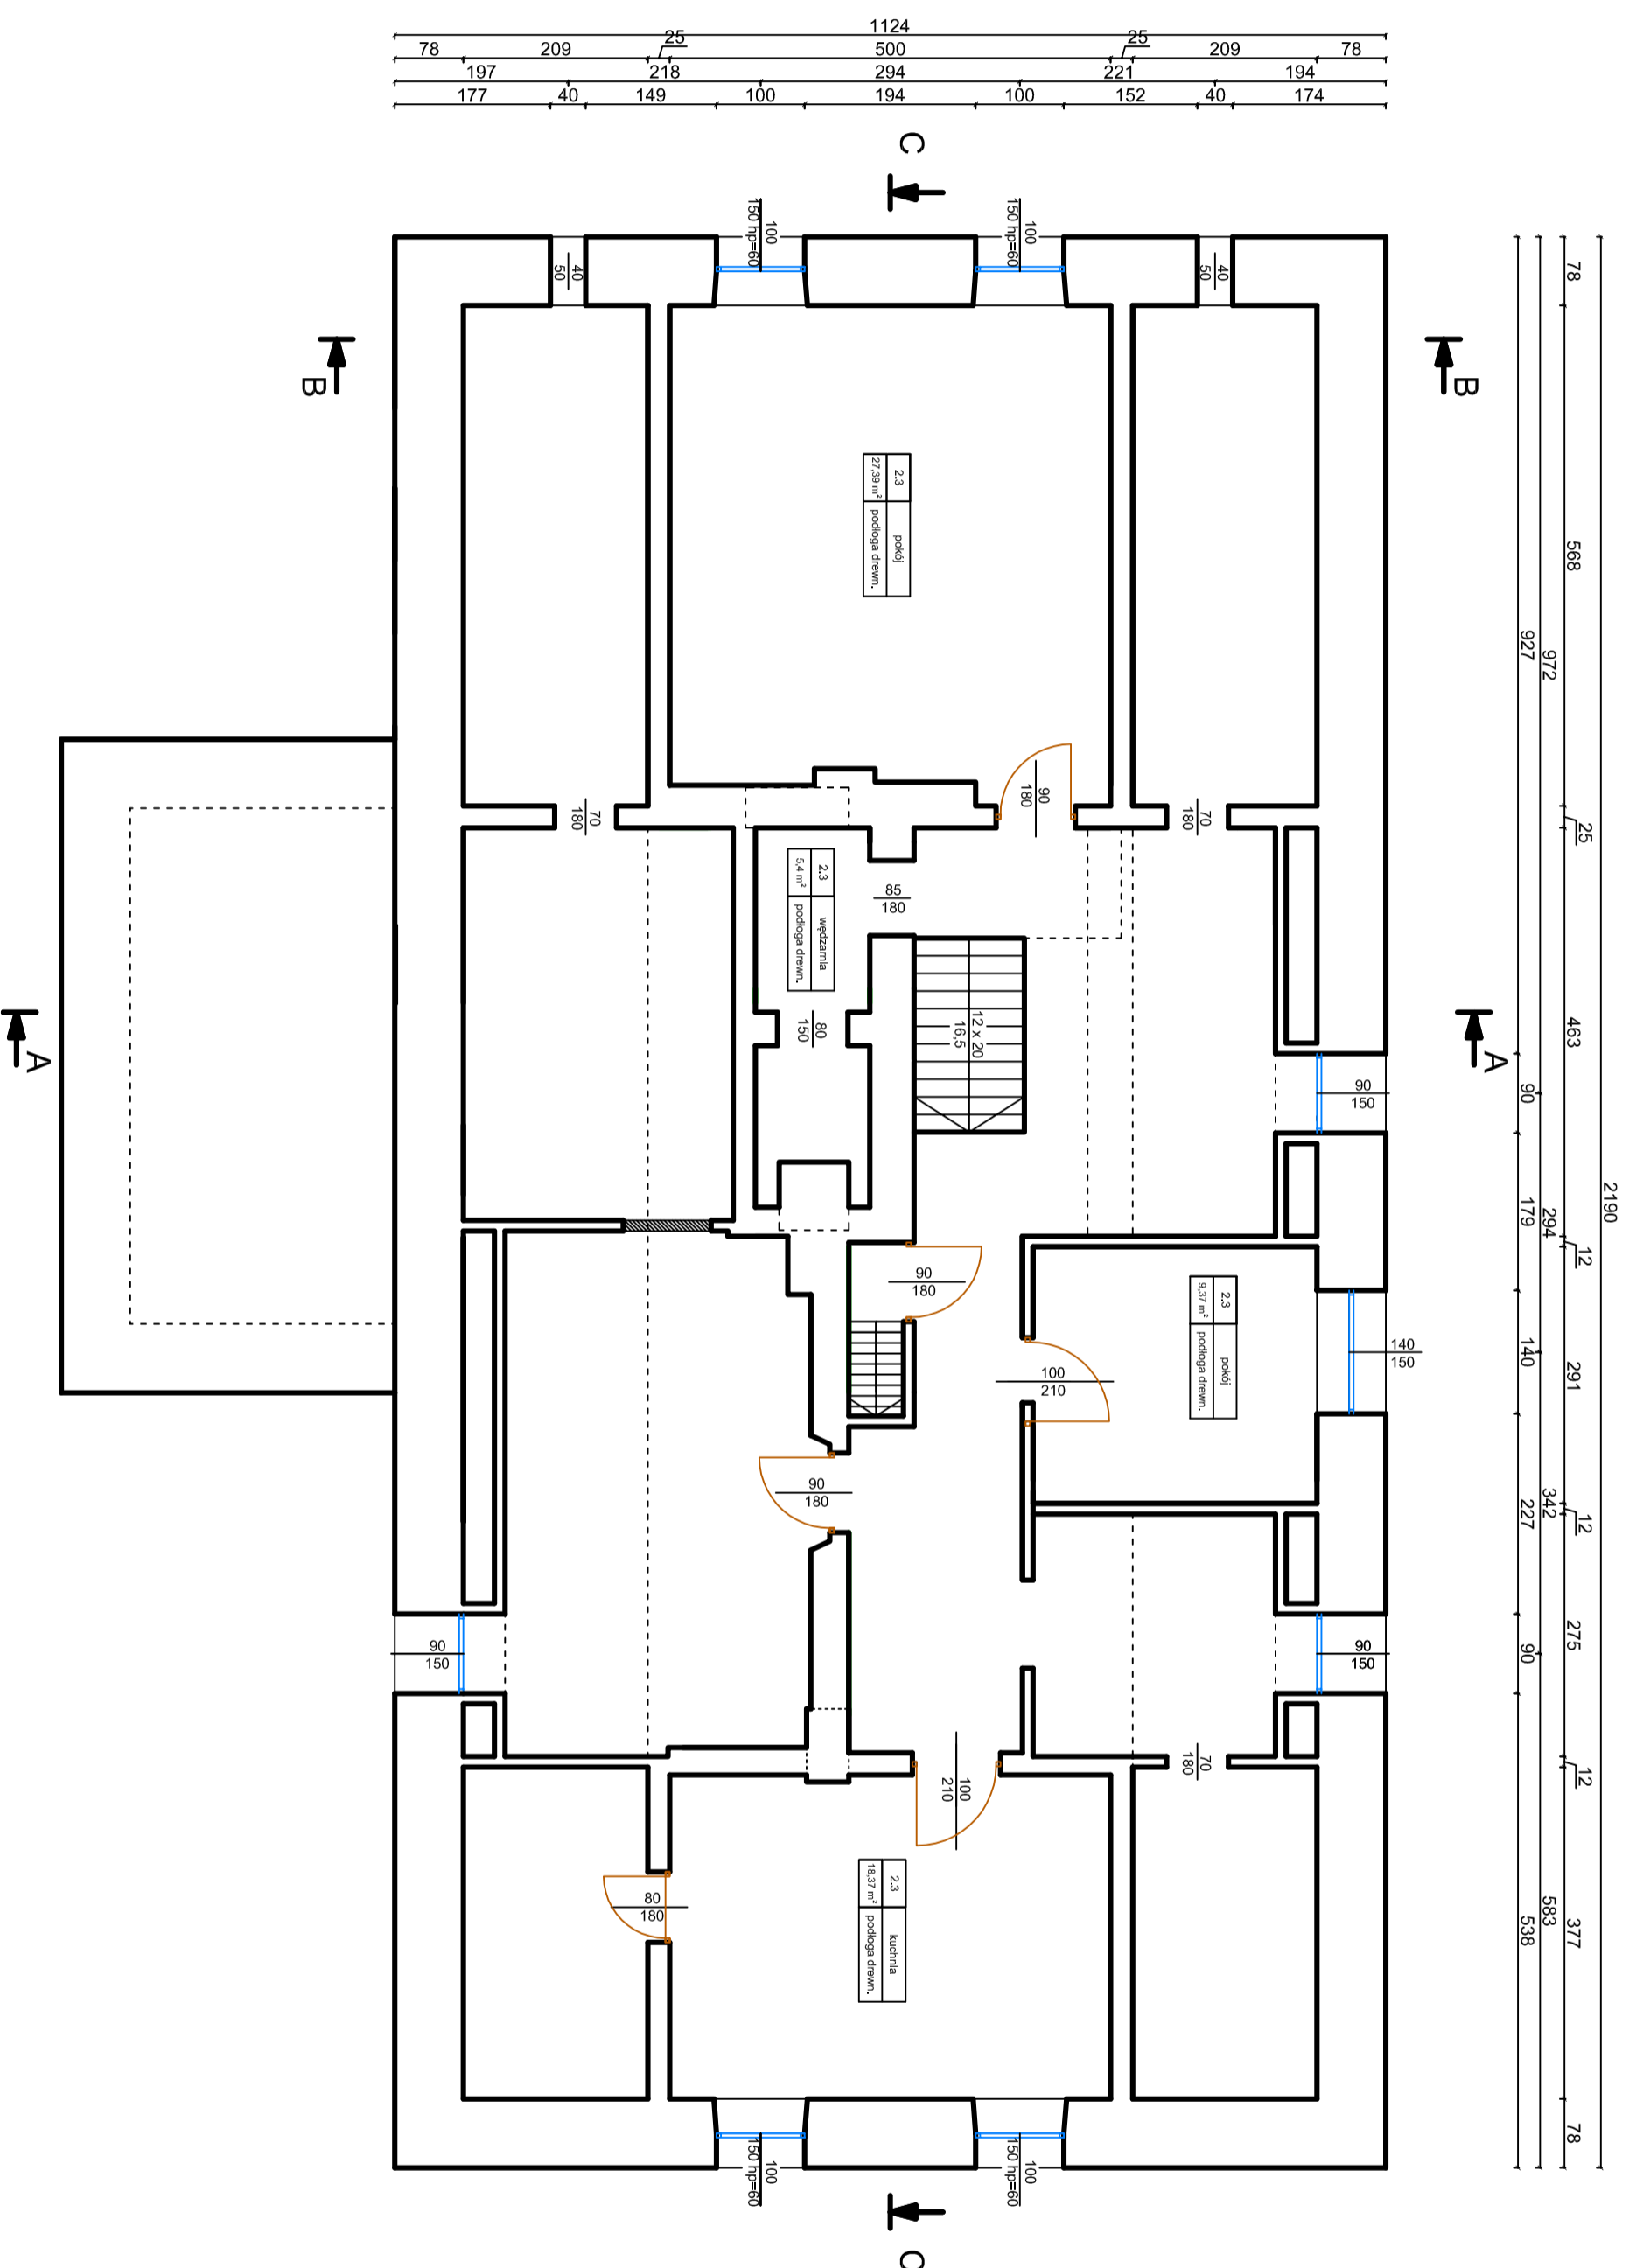

# RZUT I PIĘTRA

Siciny 78, dz. nr 897/7, 56-215 Niechlów  
 SKALA 1:75