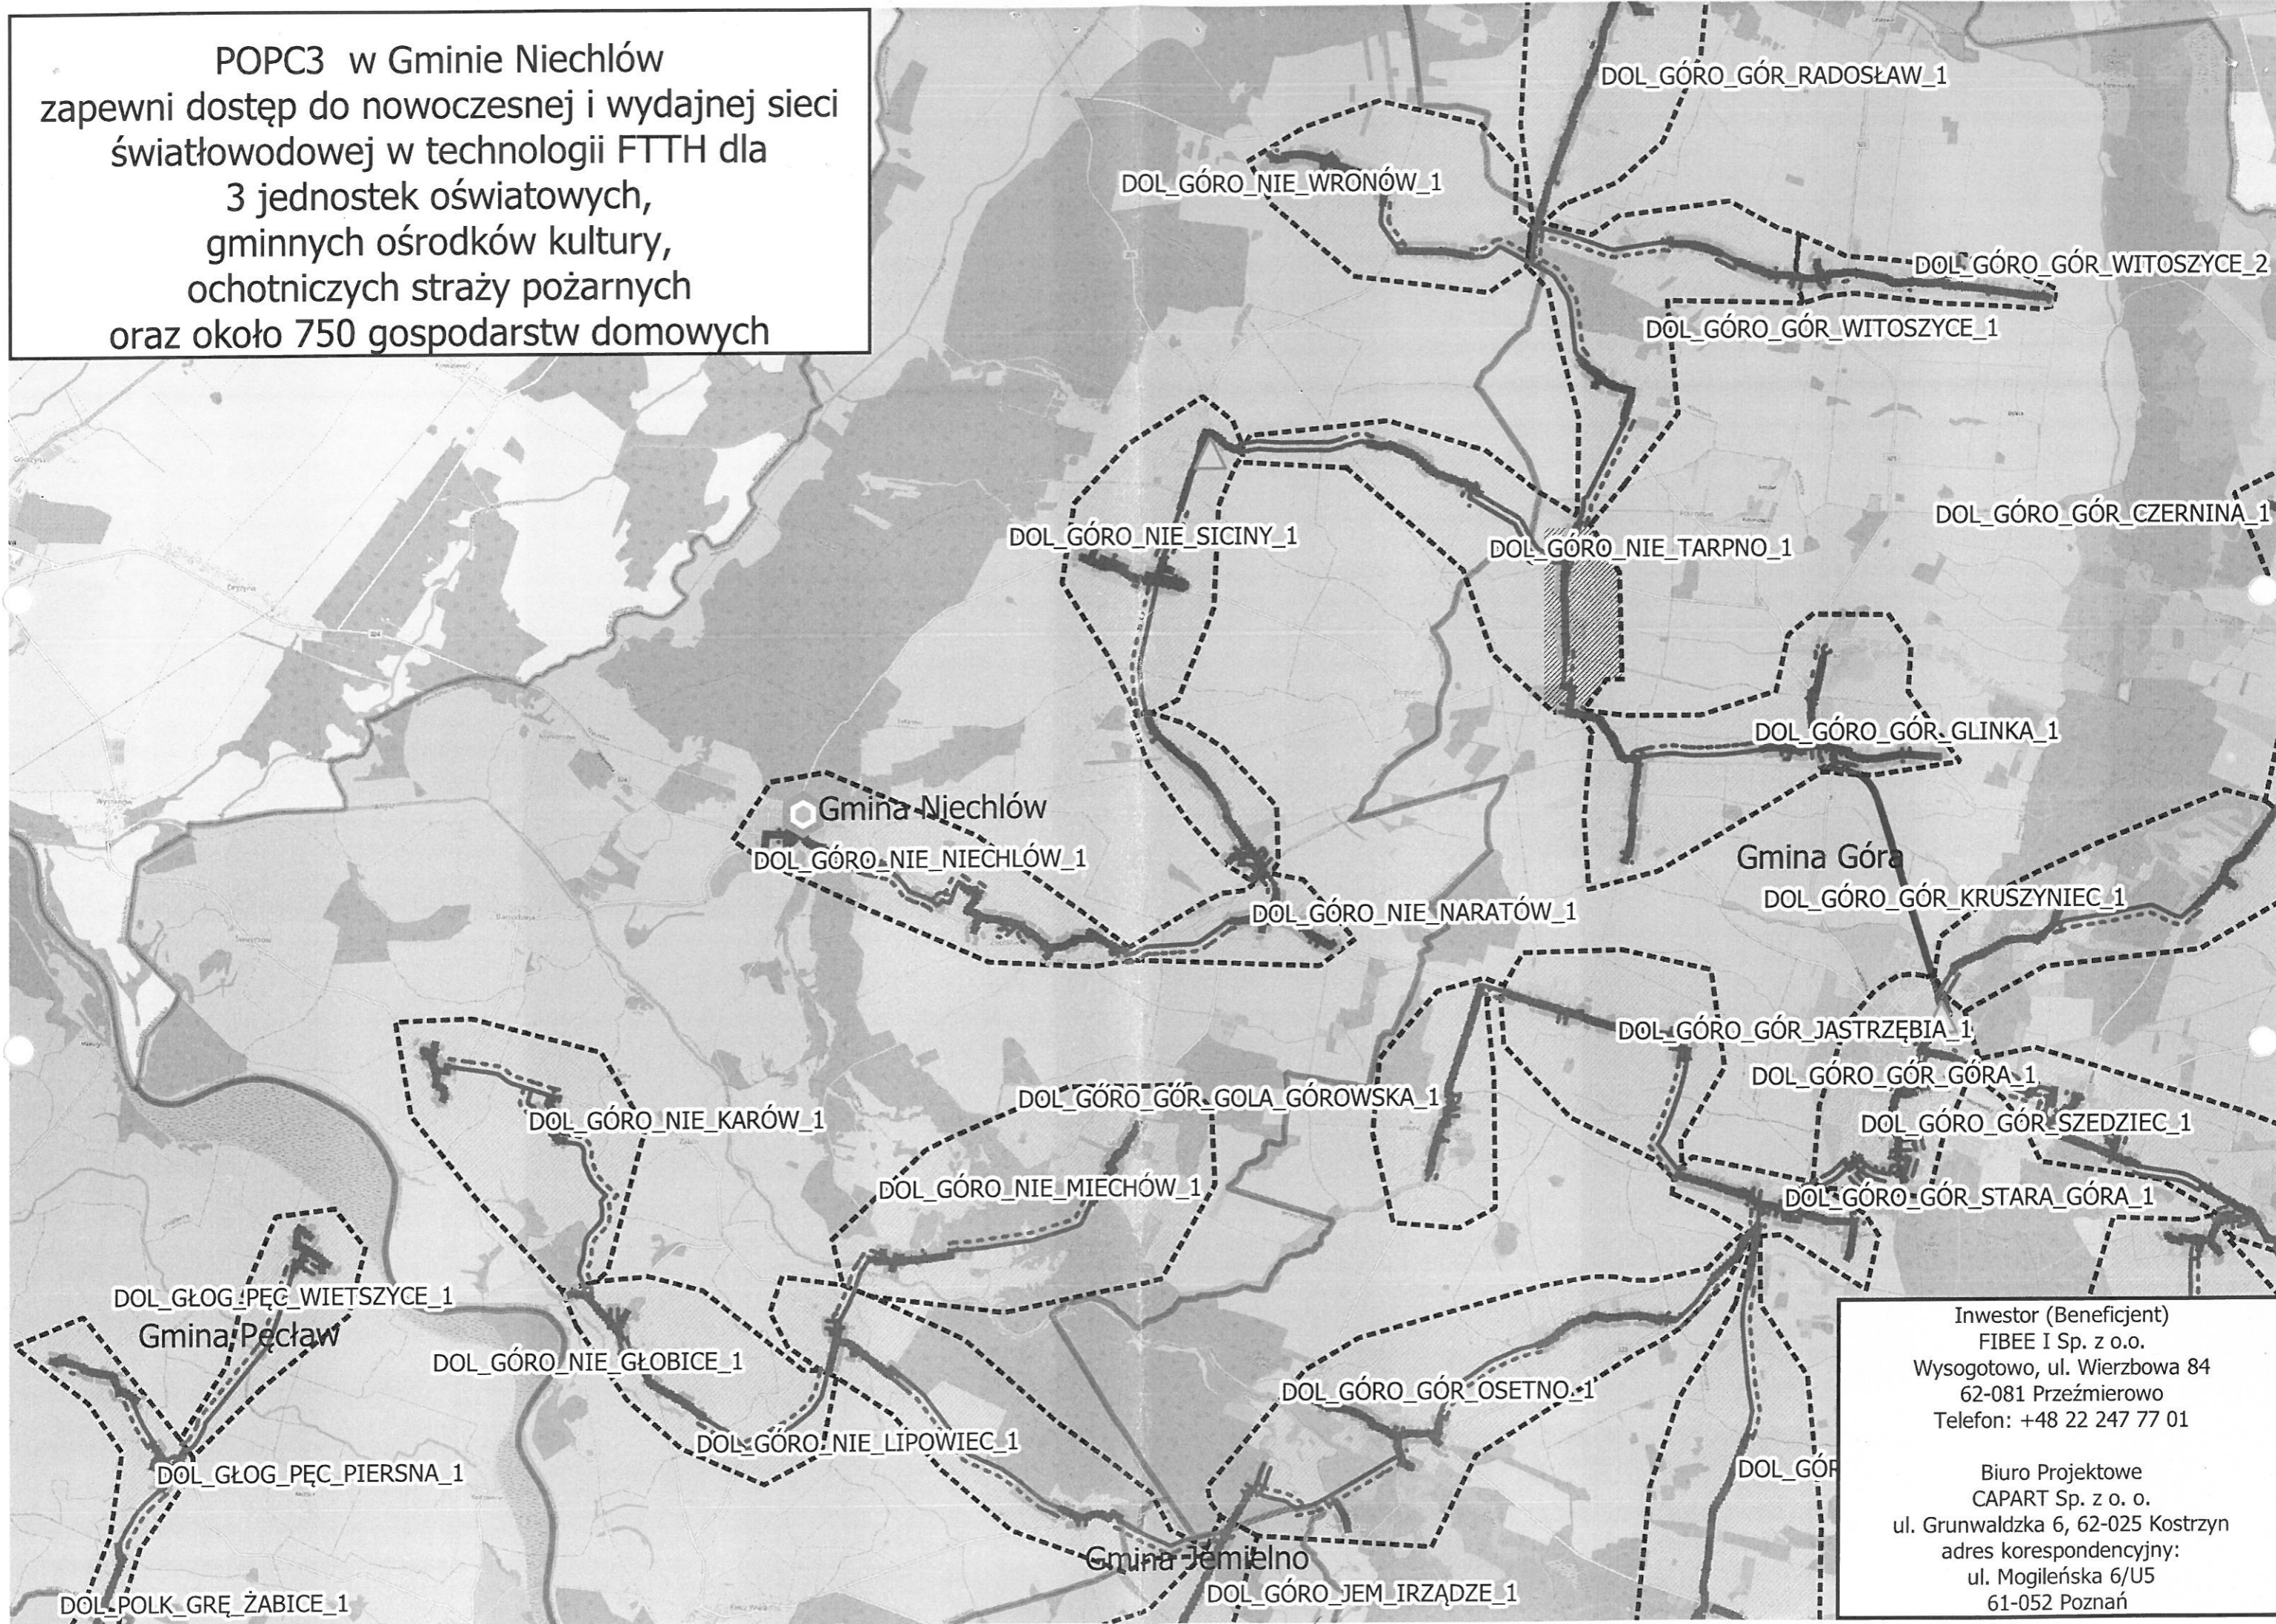

POPC3 w Gminie Niechlów
zapewni dostęp do nowoczesnej i wydajnej sieci
światłowodowej w technologii FTTH dla
3 jednostek oświatowych,
gminnych ośrodków kultury,
ochotniczych straży pożarnych
oraz około 750 gospodarstw domowych